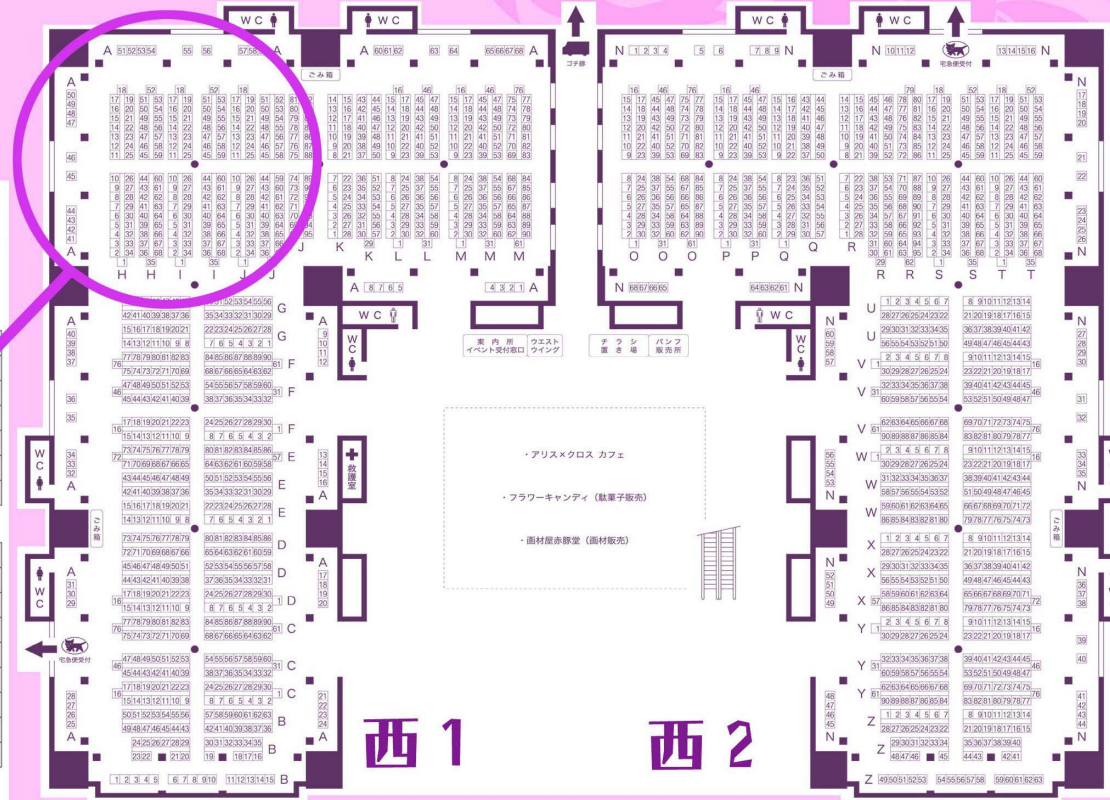

6918 Addiction-

家庭教師ヒットマンREBORN! 六道骸×雲雀恭弥プチオンリー

- -24g H-7b
- 松笛研究室 H-8a
- under the roses H-8b
- QUELO H-9a
- 慈しみの刹那。 H-9b
- SAKURA TOXIN H-10a
- ムスタファ・けまる H-10b
- 零式 H-11ab
- ciligio H-12b
- ミツユキ H-13a
- 夢遊病者 H-13b
- ENDLESS PERIOD H-14a
- toto H-14b
- 絵空ゴト H-15a
- Grown×Glown H-15b
- 半熟たまご H-16a
- 虎ガラスープ H-16b
- ハイジ H-17a
- Fog H-17b
- 墮天使生成機関 H-18ab
- Love screaM H-19b
- SugarRabbit H-20a
- MUSIKO H-20b
- まじっくちゃんねる H-21a
- function7 H-21b
- DDT H-22a
- DGB H-22b
- 3:00am H-23a
- デフラグ H-23b
- catenaccio H-24a
- 遊蝶花 H-24b
- Azure H-26a

ご案内MAP

A	51	52	53	54	55	56	57	58	59	A
50	18	52	18	52	18	52	18	52	18	52
49	17	19	51	53	17	19	51	53	17	19
48	16	20	50	54	16	20	50	54	16	20
47	15	21	49	55	15	21	49	55	15	21
46	14	22	48	56	14	22	48	56	14	22
45	13	23	47	57	13	23	47	57	13	23
44	12	24	46	58	12	24	46	58	12	24
43	11	25	45	59	11	25	45	59	11	25
42	10	26	44	60	10	26	44	60	10	26
41	9	27	43	61	9	27	43	61	9	27
40	8	28	42	62	8	28	42	62	8	28
39	7	29	41	63	7	29	41	63	7	29
38	6	30	40	64	6	30	40	64	6	30
37	5	31	39	65	5	31	39	65	5	31
36	4	32	38	66	4	32	38	66	4	32
35	3	33	37	67	3	33	37	67	3	33
34	2	34	36	68	2	34	36	68	2	34
H	H	I	I	J	J					

- G・L・A H-27a
- VOLVOX LOOP H-27b
- 3end3 H-28a
- かるたま。 H-28b
- Classic Model H-30a
- 飴色 H-30b
- カンタータ H-31a
- 君に溺れた僕が悪い H-32a
- HEAVEN'S Drive H-32b
- Azar H-33a
- 次元回廊 H-33b

- FAMIGLIA I-16a
- ウサ★ウサ J-36a
- + α H-12a

計45サークルの方にエントリーいただきました。
ご参加サークル様の目印はミニのぼりとなっております。

本部では記念本の頒布、
また本プチオンリーの
各種ご案内を実施しております。

本部スペース
H-18ab